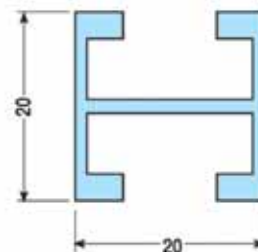

PERFIL EMBELLECEDOR CUADRO
FRAME COVER PROFILE

L=3000 mm
2000 mm

Plata
Silver } COD. F106200

Oro
Gold } COD. F106460

PERFIL CUADRO CORREDERA
SLIDING FRAME PROFILE

Plata
Silver } COD. F106201

Oro
Gold } COD. F106462

Componentes. Components.

**PERFIL PVC NEGRO SUPERIOR
PARA CRISTALES
DE 6 mm DE ESPESOR**
*PVC PROFILE FOR
GLASSES OF 6 mm IN THICKNESS*

L = 3000 mm
2000 mm
COD. 1m = FI06202

**PERFIL PVC NEGRO INFERIOR
PARA CRISTALES
DE 6 mm DE ESPESOR**
*PVC PROFILE FOR
GLASSES OF 6 mm IN THICKNESS*