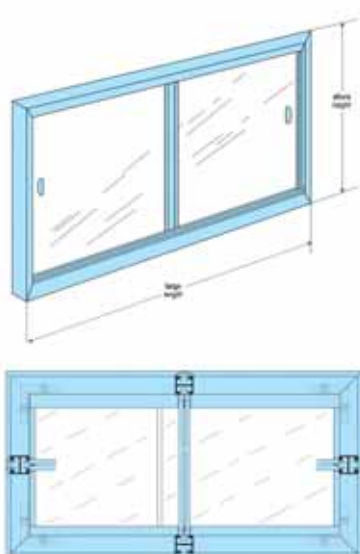

MARCO Y PUERTAS CORREDERAS PARA VITRINA

Frame and sliding doors for display cabinets

Marcos y puertas correderas para vitrinas.

Frame and sliding door for display cabinets.

ESCUADRA UNIÓN
ANGLE CONNECTOR

COD. F106204

PERFIL EMBELLECEDOR CUADRO
FRAME COVER PROFILE

L=3000 mm
2000 mm

Plata
Silver } COD. F106200

Oro
Gold } COD. F106460

PERFIL CUADRO CORREDERA
SLIDING FRAME PROFILE

Plata
Silver } COD. F106201

Oro
Gold } COD. F106462