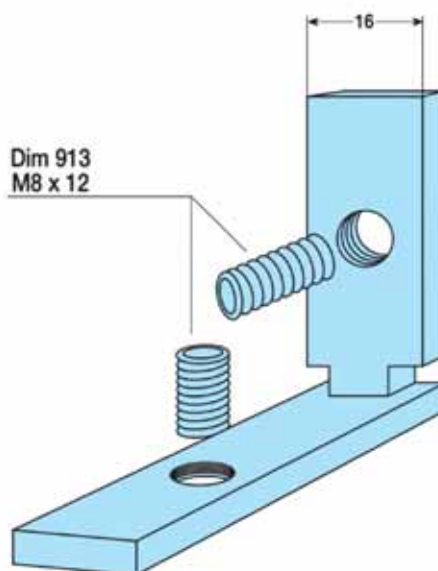

MARCO Y PUERTAS CORREDERAS PARA VITRINA

Frame and sliding doors for display cabinets

Marcos y puertas correderas para vitrinas.

Frame and sliding door for display cabinets.

ESCUADRA UNIÓN
ANGLE CONNECTOR

COD. F106204

PERFIL EMBELLECEDOR CUADRO
FRAME COVER PROFILE

L=3000 mm
2000 mm

Plata
Silver } COD. F106200

Oro
Gold } COD. F106460

PERFIL CUADRO CORREDERA
SLIDING FRAME PROFILE

Plata
Silver } COD. F106201

Oro
Gold } COD. F106462

Componentes. Components.

**PERFIL PVC NEGRO SUPERIOR
PARA CRISTALES
DE 6 mm DE ESPESOR**
*PVC PROFILE FOR
GLASSES OF 6 mm IN THICKNESS*

L = 3000 mm
2000 mm
COD. 1m = FI06202

**PERFIL PVC NEGRO INFERIOR
PARA CRISTALES
DE 6 mm DE ESPESOR**
*PVC PROFILE FOR
GLASSES OF 6 mm IN THICKNESS*

L = 3000 mm
2000 mm
COD. 1m = FI06202

TORNILLO TOPE CUADRADO
FRAME FRAME SCREW

COD. 1 UNIDAD / UNIT = FI05908

MARCO APOYO CUADRO ENTRE MONTANTES
FRAME SUPPORT HOLDER BETWEEN LIFT-UP HARDWARES

COD. 1 UNIDAD / UNIT = FI05909