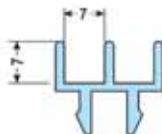

PERFIL EMBELLECEDOR CUADRO
FRAME COVER PROFILE

L=3000 mm
2000 mm

Plata
Silver } COD. F106200

Oro
Gold } COD. F106460

PERFIL CUADRO CORREDERA
SLIDING FRAME PROFILE

Plata
Silver } COD. F106201

Oro
Gold } COD. F106462

Componentes. Components.

**PERFIL PVC NEGRO SUPERIOR
PARA CRISTALES
DE 6 mm DE ESPESOR**
*PVC PROFILE FOR
GLASSES OF 6 mm IN THICKNESS*

L = 3000 mm
2000 mm
COD. 1m = FI06202

**PERFIL PVC NEGRO INFERIOR
PARA CRISTALES
DE 6 mm DE ESPESOR**
*PVC PROFILE FOR
GLASSES OF 6 mm IN THICKNESS*