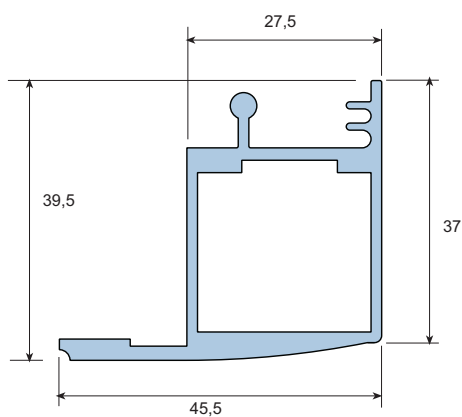

PAC/p-2 MOD.

Plata
Silver] COD. FI03069 Perfil Aluminio
1 mts. Aluminium profile