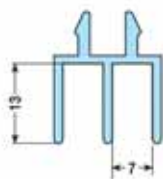

PERFIL EMBELLECEDOR CUADRO
FRAME COVER PROFILE

L=3000 mm
2000 mm

Plata
Silver } COD. F106200

Oro
Gold } COD. F106460

PERFIL CUADRO CORREDERA
SLIDING FRAME PROFILE

Plata
Silver } COD. F106201

Oro
Gold } COD. F106462

Componentes. Components.

**PERFIL PVC NEGRO SUPERIOR
PARA CRISTALES
DE 6 mm DE ESPESOR**
*PVC PROFILE FOR
GLASSES OF 6 mm IN THICKNESS*

L = 3000 mm
2000 mm
COD. 1m = FI06202

**PERFIL PVC NEGRO INFERIOR
PARA CRISTALES
DE 6 mm DE ESPESOR**
*PVC PROFILE FOR
GLASSES OF 6 mm IN THICKNESS*