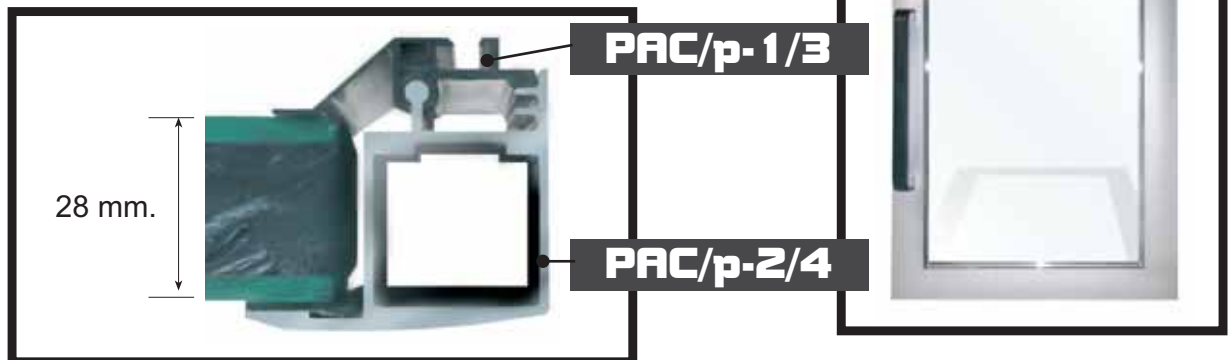

Perfiles para marcos y puertas de cristal

Profiles for frames and glass doors.