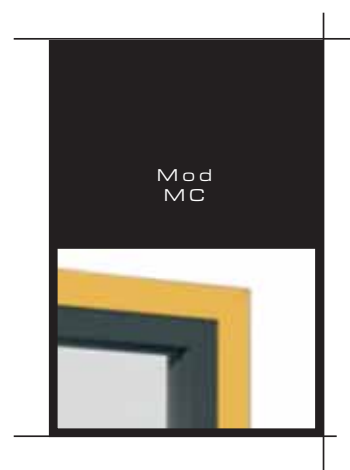

MARCO Y PUERTAS CORREDERAS PARA VITRINA

Frame and sliding doors for display cabinets

Marcos y puertas correderas para vitrinas.

Frame and sliding door for display cabinets.

ESCUADRA UNIÓN
ANGLE CONNECTOR

COD. F106204

PERFIL EMBELLECEDOR CUADRO
FRAME COVER PROFILE

L=3000 mm
2000 mm

Plata
Silver } COD. F106200

Oro
Gold } COD. F106460

PERFIL CUADRO CORREDERA
SLIDING FRAME PROFILE

Plata
Silver } COD. F106201

Oro
Gold } COD. F106462