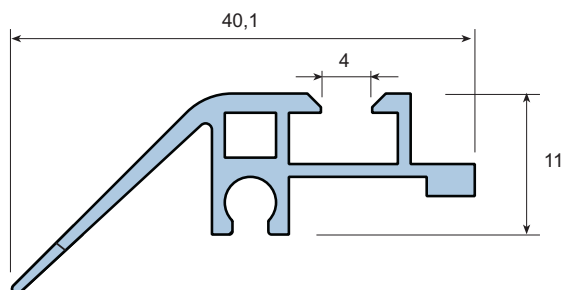

PAC/p-1 MOD.

Negro
Black] COD. FI03124 Perfil PVC
1 mts. PVC profile