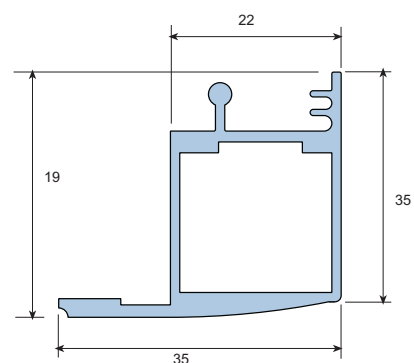

L = 3000 mm
2000 mm
COD. 1m = FI06202

TORNILLO TOPE CUADRADO
FRAME FRAME SCREW

COD. 1 UNIDAD / UNIT = FI05908

MARCO APOYO CUADRO ENTRE MONTANTES
FRAME SUPPORT HOLDER BETWEEN LIFT-UP HARDWARES

COD. 1 UNIDAD / UNIT = FI05909

Perfiles para marcos y puertas de cristal

Profiles for frames and glass doors.

PAC/p-1 MOD.

Negro
Black] COD. FI03124 Perfil PVC
1 mts. PVC profile

PAC/p-3 MOD.

Negro
Black] COD. FI09763 Perfil PVC
1 mts. PVC profile

PAC/p-2 MOD.

Plata
Silver] COD. FI03069 Perfil Aluminio
1 mts. Aluminium profile

PAC/p-4 MOD.

Plata
Silver] COD. FI09764 Perfil Aluminio
1 mts. Aluminium profile

PAC/ET
MOD.

Escuadra Tensora
Fixing Square

COD. FI09919
Unidad / Unit

Sólo válido para bisagras a marco tipo 325-425-525 etc... ,
no valido para bisagras tipo TRS
It is only valid for frame fixing hinges 325, 425, 525... , and not for TRS hinges

Esquema de Montaje

Assembly Sketch