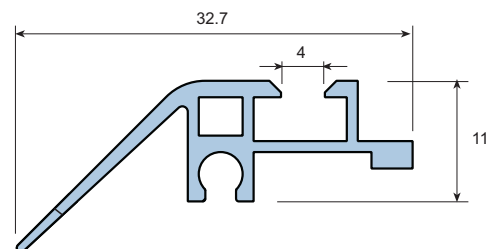

Perfiles para marcos y puertas de cristal

Profiles for frames and glass doors.

PAC/p-1 MOD.

Negro
Black] COD. FI03124 Perfil PVC
1 mts. PVC profile

PAC/p-3 MOD.

Negro
Black] COD. FI09763 Perfil PVC
1 mts. PVC profile