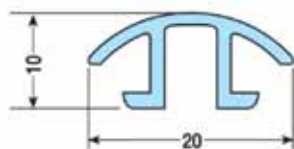

PERFIL EMBELLECEDOR CUADRO
FRAME COVER PROFILE

L=3000 mm
2000 mm

Plata
Silver } COD. F106200

Oro
Gold } COD. F106460