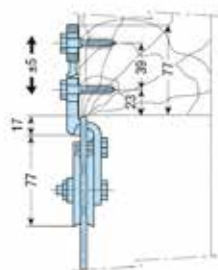

FIJACIÓN CARA INTERNA
FIXING OF INSIDE FACE