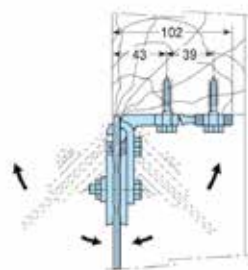

# LAMAFLEX 2750

Recubrimiento **47%** PVC **300x2 (-45°)**  
 Covering

- Adaptables a cualquier paso libre, sin límite de medidas y basculantes en los dos sentidos
- Fijación que permite ocultar las lamas del paso útil
- Láminas fácilmente recambiables individualmente
- Sistema de enganche que posibilita un montaje o desmontaje rápido
- Lamas de PVC transparente resistente hasta -40/45°C
- Posibilidad de recubrimiento con dos anchos de lamas 300 mm x 2 mm = Recubrimiento 47%
- Recubrimiento es igual al ancho ocupado por superposición de una lama con respecto a la contigua

- Adjustable to any free passage without limit of measures and swivel in the two ways
- This fixing allows concealing the strips from the useful passage
- Strips easy to rechange one by one
- Hooking system that allows a fast assemble and disassemble
- Strips in transparent PVC, quality up to -40/45°C
- Possibility of covering with two widths of strips: 300 mm x 2 mm = 47% covering
- The covering is equal to the width occupied by the superposition of a strip with respect to the nearest adjoining one

FÁCIL CAMBIO LAMAS  
 EASY CHANGE OF STRIPS

FIJACIÓN CARA INTERNA  
 FIXING OF INSIDE FACE

FIJACIÓN MARCO  
 FIXING OF FRAME

2750 47% PVC 300x2		Medidas / Measures (mt)	
Código Code	Nº de lamas Nº strips	Alto Height	Ancho Width
FIO 6700	4	1,80	0,80
FIO 6701	4	1,90	0,90
FIO 6702	5	2,00	1,00
FIO 6703	5	2,10	1,10
FIO 6704	6	2,00	1,20
FIO 6705	6	2,20	1,20
FIO 6706	6	2,30	1,30
FIO 6707	6	2,40	1,40
FIO 6708	7	2,40	1,50
FIO 6709	7	2,40	1,60
FIO 6710	7	2,50	1,50
FIO 6711	7	2,50	1,60
FIO 6712	8	2,50	1,70
FIO 6713	8	2,50	1,80
FIO 6714	9	2,60	1,90
FIO 6715	9	2,60	2,00
FIO 6716	10	2,60	2,20
FIO 6717	10	2,80	2,20
FIO 6718	11	2,80	2,40
FIO 6719	11	3,00	2,50