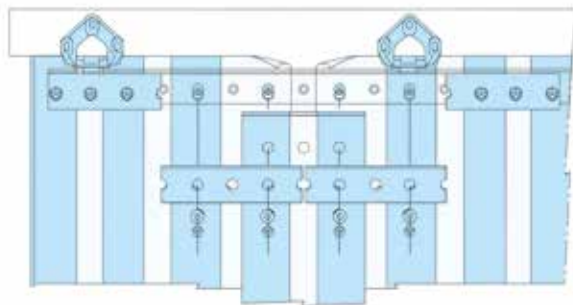

### STRIP CURTAINS

# LAMAFLEX 2750

Recubrimiento **47%** PVC **300x2 (-45°)**  
 Covering

- Adaptables a cualquier paso libre, sin límite de medidas y basculantes en los dos sentidos
- Fijación que permite ocultar las lamas del paso útil
- Láminas fácilmente recambiables individualmente
- Sistema de enganche que posibilita un montaje o desmontaje rápido
- Lamas de PVC transparente resistente hasta -40/45°C
- Posibilidad de recubrimiento con dos anchos de lamas 300 mm x 2 mm = Recubrimiento 47%
- Recubrimiento es igual al ancho ocupado por superposición de una lama con respecto a la contigua

- Adjustable to any free passage without limit of measures and swivel in the two ways
- This fixing allows concealing the strips from the useful passage
- Strips easy to rechange one by one
- Hooking system that allows a fast assemble and disassemble
- Strips in transparent PVC, quality up to -40/45°C
- Possibility of covering with two widths of strips: 300 mm x 2 mm = 47% covering
- The covering is equal to the width occupied by the superposition of a strip with respect to the nearest adjoining one