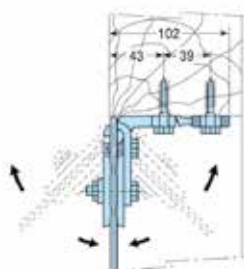

FIJACIÓN MARCO
FIXING OF FRAME

2600 47% PVC 300x3		Medidas / Measures (mt)	
Código Code	Nº de lamas N° strips	Alto Height	Ancho Width
F10 3601	4	1,80	0,80
F10 3602	4	1,90	0,90
F10 3603	5	2,00	1,00
F10 3604	5	2,10	1,10
F10 3605	6	2,00	1,20
F10 3606	6	2,20	1,20
F10 3607	6	2,30	1,30
F10 3608	6	2,40	1,40
F10 3609	7	2,40	1,50
F10 3610	7	2,40	1,60
F10 3611	7	2,50	1,50
F10 3612	7	2,50	1,60
F10 3613	8	2,50	1,70
F10 3614	8	2,50	1,80
F10 3615	9	2,60	1,90
F10 3616	9	2,60	2,00
F10 3617	10	2,60	2,20
F10 3618	10	2,80	2,20
F10 3619	11	2,80	2,40
F10 3620	11	3,00	2,50