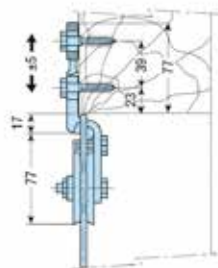

FIJACIÓN CARA INTERNA
FIXING OF INSIDE FACE