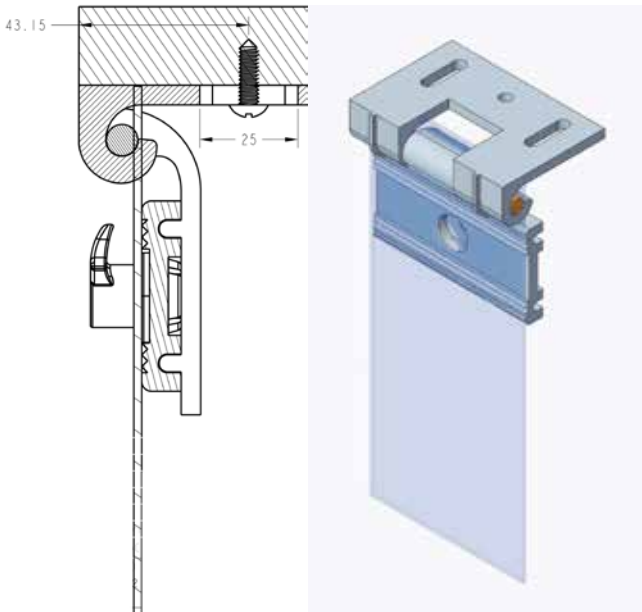

FERMOFLEX 2620

Soporte suspensión para Fermoflex 2620

Características y ventajas

- Aplicación en pared / techo o marco de cámara
- Instalación rápida y sencilla
- Apto para temperatura neutra o negativa hasta -20°C.

Suspension support for Fermoflex 2620

Features and advantages:

- Wall / ceiling or camera frame application
- Quick and easy installation
- Suitable for positive or negative temperature down to -20°C

Código Code	Unidades Units
F10 3456	1

Para su correcta funcionalidad y seguridad se recomienda poner 1 soporte por cada 3 clips libres
For a proper functionality and safety, it is recommended to use 1 support every 3 free clips