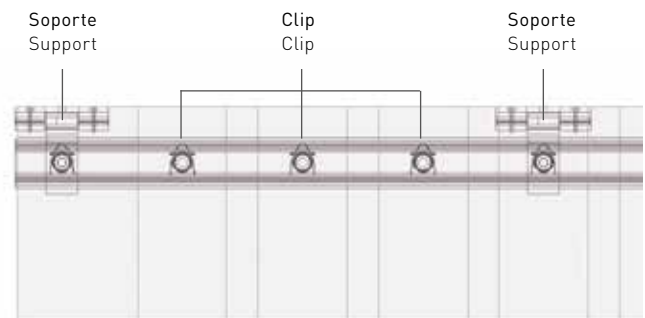

Código Code	Unidades Units
F10 3456	1